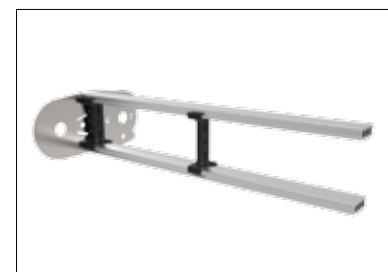

QR-Code
cadre avec ta caméra et regarde notre vidéo

SLIDING