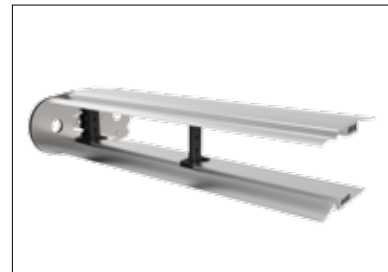

QR-Code
cadre avec ta caméra et regarde notre vidéo

SLIDING