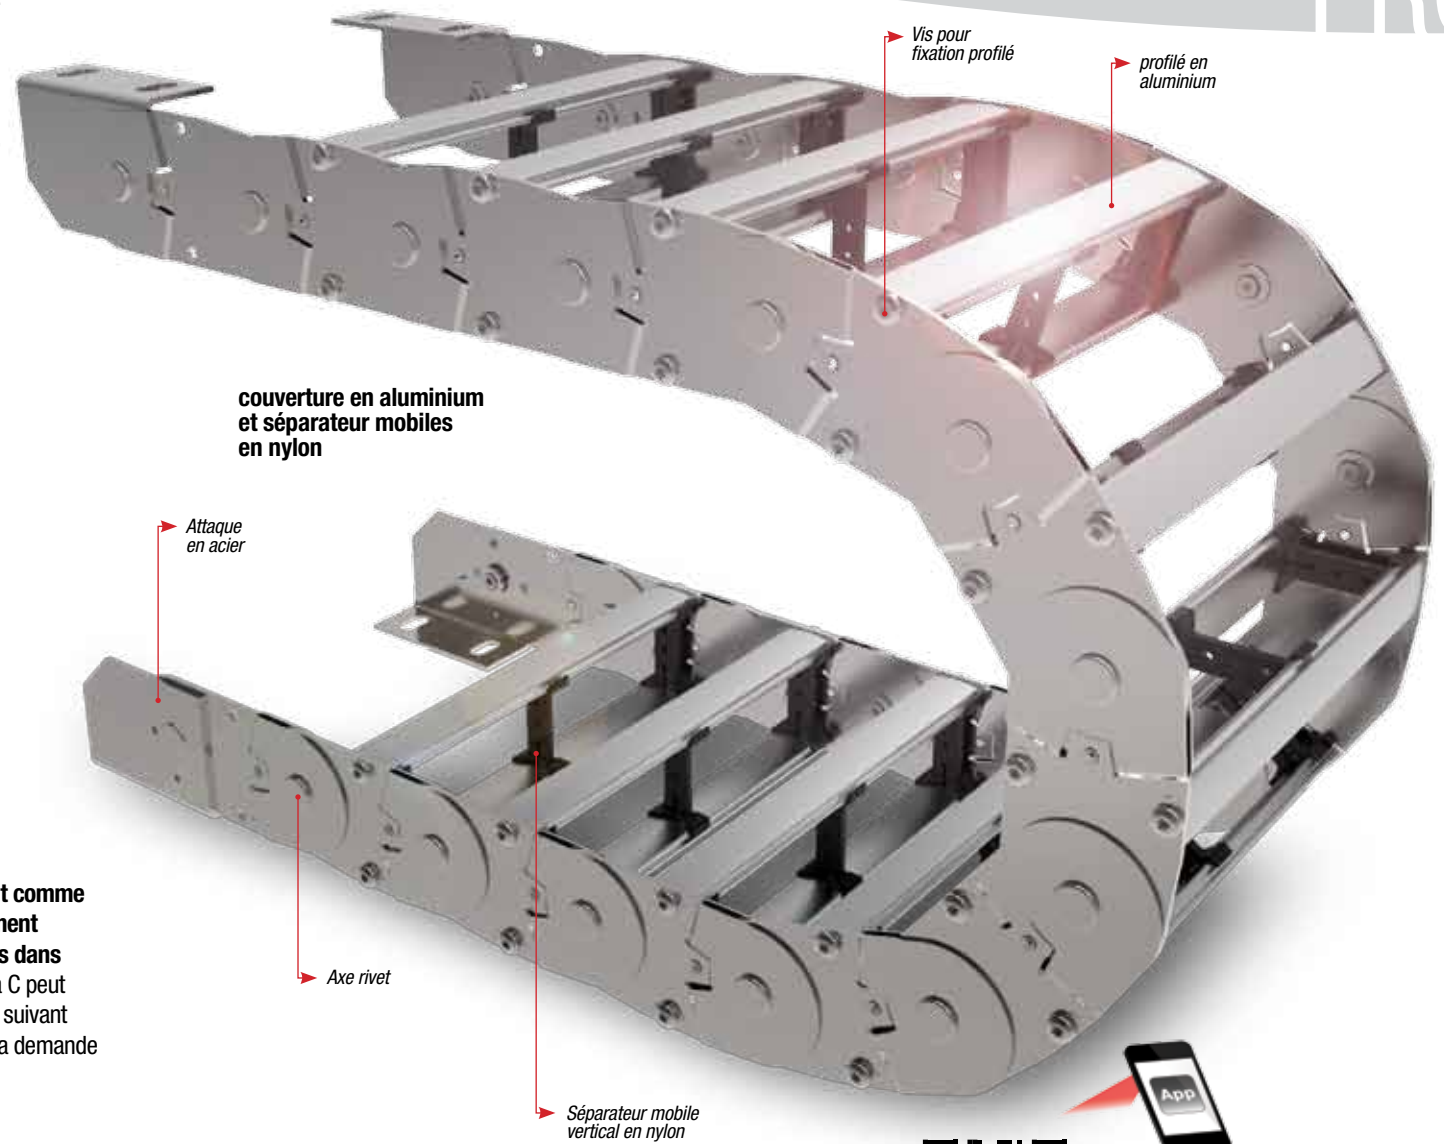

# LÉGÈRE MAIS TOUJOURS ROBUSTE

Brevetti Stendalto a récemment projeté et réalisé les chaînes en acier de la série L. Elles sont particulièrement robustes et ils se différencient par les précédentes versions pour la remarquable diminution soit du poids, soit de la complexité des membres d'assemblage, gardant les mêmes capacités d'autoportance et fiabilité. Elles peuvent être dotées de spéciaux patins qui permettent le correct couissant sur soi-même et ils les rendent une solution optimale, si appliquent pendant longue distance. **Le design a été réalisé par le repart intérieur de recherche et développement de Brevetti Stendalto.** Ces chaînes ont été étudié pour répondre aux demandes les plus exigences soit pour la capacité intérieur et solidité soit pour les conditions de l'environnement d'utilisation.

La série L est disponible soit comme chaînes ouverte soit totalement fermée pour les applications dans les pièces à risque. La quota C peut être personnalisée suivant l'application à la demande du client

# DYNAMIC CABLE PROTECTION

La série L est disponible en deux versions principaux avec différents combinaisons: ouverte avec entretoises démontables, barrettes ou profilés en aluminium, et complètement fermée avec couvertures en aluminium. Grâce à nombreux typologies de surentretoises et séparateurs, Brevetti Stendalto offre beaucoup de possibilités de personnaliser le plan intérieur.