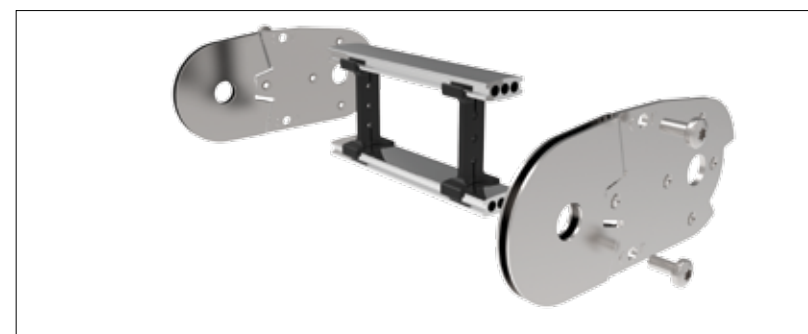

QR-Code
cadre avec ta caméra et regarde notre vidéo

SLIDING